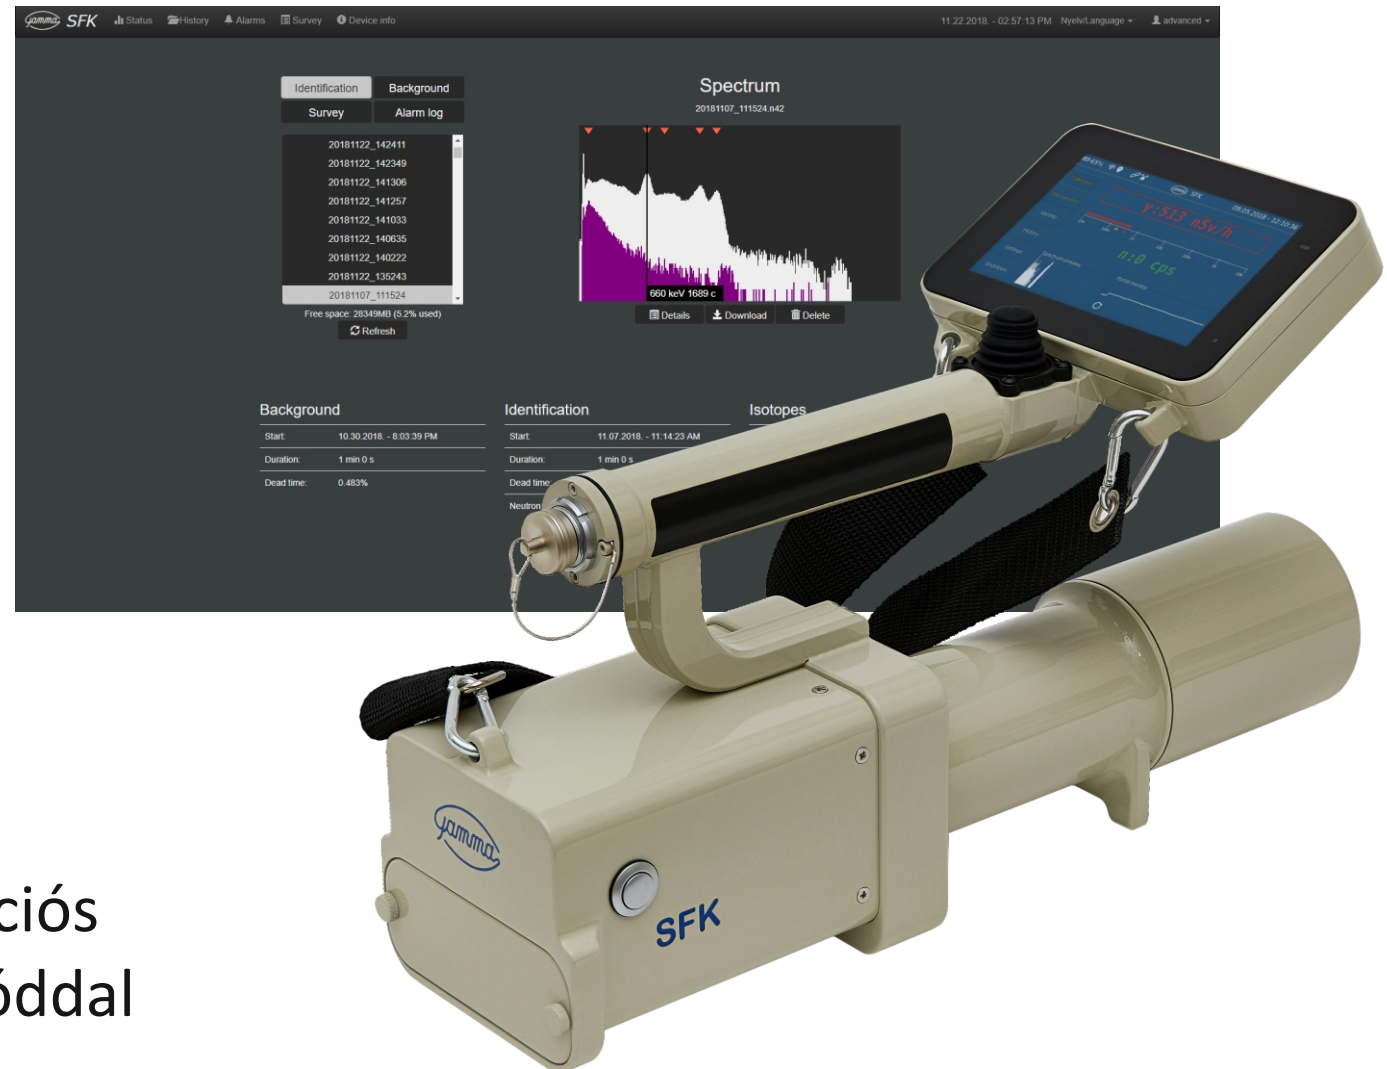

**FELHASZNÁLÁSI TERÜLETEK**

- Rejtett sugárforrások felderítése
- Másodlagos átvilágítás

**FUNKCIÓK**

Három funkció egy műszerben:

- **Detektálás:** nagy érzékenységű szcintillációs detektor sugárkapu üzemmóddal
- **Keresés:** kollimált mérőfej pontforrások nagy hatékonyságú felderítésére
- **Döntéstámogatás:** beépített, személyre szabható riasztási folyamatkezelés automatikus jelentéskészítővel.

**Opcionális:**

- **Azonosítás:** radionuklid azonosító funkció, bővíthető izotóp könyvtárral.

Az SFK a Gamma Zrt. nagy érzékenységű intelligens szcintillációs detektorán alapul. A műszer a szcintillátor és a fotoelektron-sokszorozó alapkombinációját előerősítővel, spektrum analizátorral és nagyfeszültségű tápegységgel ötvözi. A mérőfej tokozása környezetálló, ugyanakkor maximális mozgékonyt biztosít.

**Főbb jellemzők****Scintillációs detektor:**

- intelligens detektor 2"x2"-es NaI(Tl) kristállyal

**Opcionálisan:**

- 3"x3"-es NaI(Tl) kristállyal
- keskeny irányérékenységű 1"x1"-es NaI(Tl) kristállyal
- LaBr3 vagy BGO szcintillátorral
- neutron felderítéssel

**Funkciók:**

- Dózisteljesítmény mérés
- Felderítési/ellenőrzési képesség integrált nyílt hozzáférésű térképekkel és GIS platformmal

**Tulajdonságok:**

Dózisteljesítmény mérési tartomány (Cs-137): 30 nSv/h ... 100 uSv/h