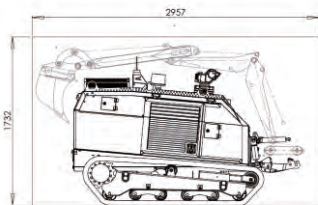

Műszaki adatok:

Mechanikai méretek

Hossz modul nélkül:	2300 mm
Hossz modullal:	3058 mm (talajlazító)
Szélesség modul nélkül:	1000 mm
Szélesség modullal:	1544 mm (talajlazító)
Magasság:	1393 mm
Tömeg modul nélkül:	1650 kg
Tömeg modullal:	490 kg (talajlazító)

Alkalmazási és gépadatok

Mentesítési szélesség:	1200 mm
Mentesítési mélység:	100, 130, 160 mm
Mentesítési teljesítmény:	max. 5000 m ² /nap
Mentesítési sebesség:	0.3 – 1 km/h
Motor típusa:	Kubota 4 hengeres dízel
Motor teljesítménye:	44 KW / 59 hp
Üzemanyagtartály:	45 l
Átlagfogyasztás:	11 l/h
Maximális működési dőlésszög:	30°
Terhelhetőség:	max. 400 kg (teher az eszköz tetején)
Sebesség:	0-6 km/h
Emelési képesség (robotkarral):	max. 400 kg
A robotkar hatótávolsága (modul nélkül):	3 m vagy kiterjesztve 3.7 m
Távírányíthatóság:	max. 1000 m (látótávolság)