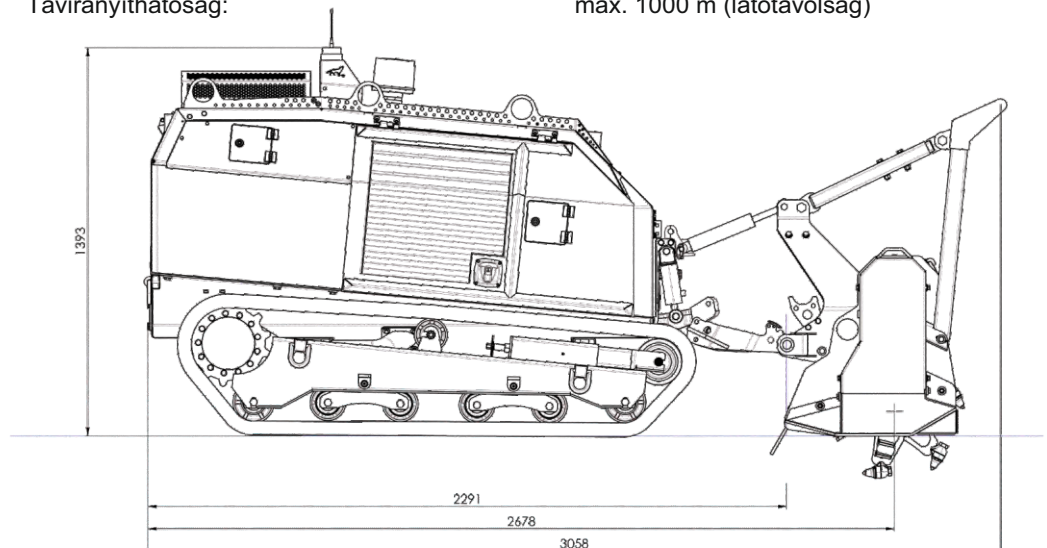

Micro MineWolf (MW50)

A Micro MineWolf egy páncélozott, távirányított - taposóakna, IED, és út mentesítésre tervezett többfunkciós céleszköz, amely masszív felépítésének köszönhetően alkalmas a nehezen elérhető környezetben történő használatra. Kis méretű, könnyen irányítható és 4 x 4 pick-up járművel szállítható. A cserélhető moduloknak köszönhetően ez egy robusztus és sokoldalú eszköz amely a bevált MineWolf technológián alapszik, és a legnehezebb körülmények között is használható.

Műszaki adatok:

Mechanikai méretek

Hossz modul nélkül:	2300 mm
Hossz modullal:	3058 mm (talajlazító)
Szélesség modul nélkül:	1000 mm
Szélesség modullal:	1544 mm (talajlazító)
Magasság:	1393 mm
Tömeg modul nélkül:	1650 kg
Tömeg modullal:	490 kg (talajlazító)

Alkalmazási és gépadatok

Mentesítési szélesség:	1200 mm
Mentesítési mélység:	100, 130, 160 mm
Mentesítési teljesítmény:	max. 5000 m ² /nap
Mentesítési sebesség:	0.3 – 1 km/h
Motor típusa:	Kubota 4 hengeres dízel
Motor teljesítménye:	44 KW / 59 hp
Üzemanyagtartály:	45 l
Átlagfogyasztás:	11 l/h
Maximális működési dőlésszög:	30°
Terhelhetőség:	max. 400 kg (teher az eszköz tetején)
Sebesség:	0-6 km/h
Emelési képesség (robotkarral):	max. 400 kg
A robotkar hatótávolsága (modul nélkül):	3 m vagy kiterjesztve 3.7 m
Távírányíthatóság:	max. 1000 m (látótávolság)