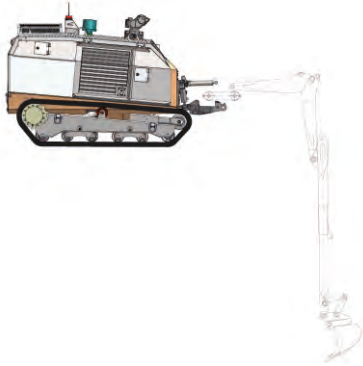

Micro MineWolf (MW50)

A Micro MineWolf egy páncélozott, távirányított - taposóakna, IED, és út mentesítésre tervezett többfunkciós céleszköz, amely masszív felépítésének köszönhetően alkalmas a nehezen elérhető környezetben történő használatra. Kis méretű, könnyen irányítható és 4 x 4 pick-up járművel szállítható. A cserélhető moduloknak köszönhetően ez egy robusztus és sokoldalú eszköz amely a bevált MineWolf technológián alapszik, és a legnehezebb körülmények között is használható.

MW50 a talajláztató modulal

MW50 sűrű aljnövényzetben

MW50 emelkedőn

MW50 aknamentesítés közben

MW50 egy 4 x 4 pick-up utánfutón

Főbb jellemzők

- Rendkívül ellenálló eszköz, többcélú cserélhető modulokkal.
- Taposóaknák hatékony mentesítése.
- Lőszeres és IED robbanóanyagok hatékony eltávolítása.
- Kamera rendszer a biztonságos, távirányított működtetéshez a nagy kockázatú helyszíneken.
- Keskeny helyeken és meredek emelkedőkön is használható.
- A talajláztató modulal folyamatosan, 15 cm mélységben hatol át a talajon.
- Gumi lánctalpak a közúton, kövezett úton, és kifutópályán történő használatra.
- Könnyen hordozható 4 x 4 pick-up járművel, vagy helikopterrel.

Műszaki adatok:

Mechanikai méretek

Hossz modul nélkül:	2300 mm
Hossz modullal:	3058 mm (talajlazító)
Szélesség modul nélkül:	1000 mm
Szélesség modullal:	1544 mm (talajlazító)
Magasság:	1393 mm
Tömeg modul nélkül:	1650 kg
Tömeg modullal:	490 kg (talajlazító)

Alkalmazási és gépadatok

Mentesítési szélesség:	1200 mm
Mentesítési mélység:	100, 130, 160 mm
Mentesítési teljesítmény:	max. 5000 m ² /nap
Mentesítési sebesség:	0.3 – 1 km/h
Motor típusa:	Kubota 4 hengeres dízel
Motor teljesítménye:	44 KW / 59 hp
Üzemanyagtartály:	45 l
Átlagfogyasztás:	11 l/h
Maximális működési dőlésszög:	30°
Terhelhetőség:	max. 400 kg (teher az eszköz tetején)
Sebesség:	0-6 km/h
Emelési képesség (robotkarral):	max. 400 kg
A robotkar hatótávolsága (modul nélkül):	3 m vagy kiterjesztve 3.7 m
Távírányíthatóság:	max. 1000 m (látótávolság)