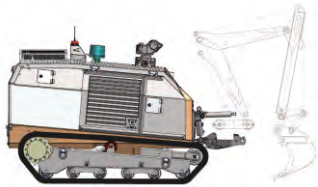

Micro MineWolf (MW50)

A Micro MineWolf egy páncélozott, távirányított - taposóakna, IED, és út mentesítésre tervezett többfunkciós céleszköz, amely masszív felépítésének köszönhetően alkalmas a nehezen elérhető környezetben történő használatra. Kis méretű, könnyen irányítható és 4 x 4 pick-up járművel szállítható. A cserélhető moduloknak köszönhetően ez egy robusztus és sokoldalú eszköz amely a bevált MineWolf technológián alapszik, és a legnehezebb körülmények között is használható.

MW50 a talajláztató modulal

MW50 sűrű aljnövényzetben

MW50 emelkedőn

MW50 aknamentesítés közben

MW50 egy 4 x 4 pick-up utánfutón

Főbb jellemzők

- Rendkívül ellenálló eszköz, többcélú cserélhető modulokkal.
- Taposóaknák hatékony mentesítése.
- Lőszeres és IED robbanóanyagok hatékony eltávolítása.
- Kamera rendszer a biztonságos, távirányított működtetéshez a nagy kockázatú helyszíneken.
- Keskeny helyeken és meredek emelkedőkön is használható.
- A talajláztató modulal folyamatosan, 15 cm mélységben hatol át a talajon.
- Gumi lánctalpak a közúton, kövezett úton, és kifutópályán történő használatra.
- Könnyen hordozható 4 x 4 pick-up járművel, vagy helikopterrel.

Műszaki adatok:

Mechanikai méretek

Hossz modul nélkül:	2300 mm
Hossz modullal:	3058 mm (talajlazító)
Szélesség modul nélkül:	1000 mm
Szélesség modullal:	1544 mm (talajlazító)
Magasság:	1393 mm
Tömeg modul nélkül:	1650 kg
Tömeg modullal:	490 kg (talajlazító)

Alkalmazási és gépadatok

Mentesítési szélesség:	1200 mm
Mentesítési mélység:	100, 130, 160 mm
Mentesítési teljesítmény:	max. 5000 m ² /nap
Mentesítési sebesség:	0.3 – 1 km/h
Motor típusa:	Kubota 4 hengeres dízel
Motor teljesítménye:	44 KW / 59 hp
Üzemanyagtartály:	45 l
Átlagfogyasztás:	11 l/h
Maximális működési dőlésszög:	30°
Terhelhetőség:	max. 400 kg (teher az eszköz tetején)
Sebesség:	0-6 km/h
Emelési képesség (robotkarral):	max. 400 kg
A robotkar hatótávolsága (modul nélkül):	3 m vagy kiterjesztve 3.7 m
Távírányíthatóság:	max. 1000 m (látótávolság)